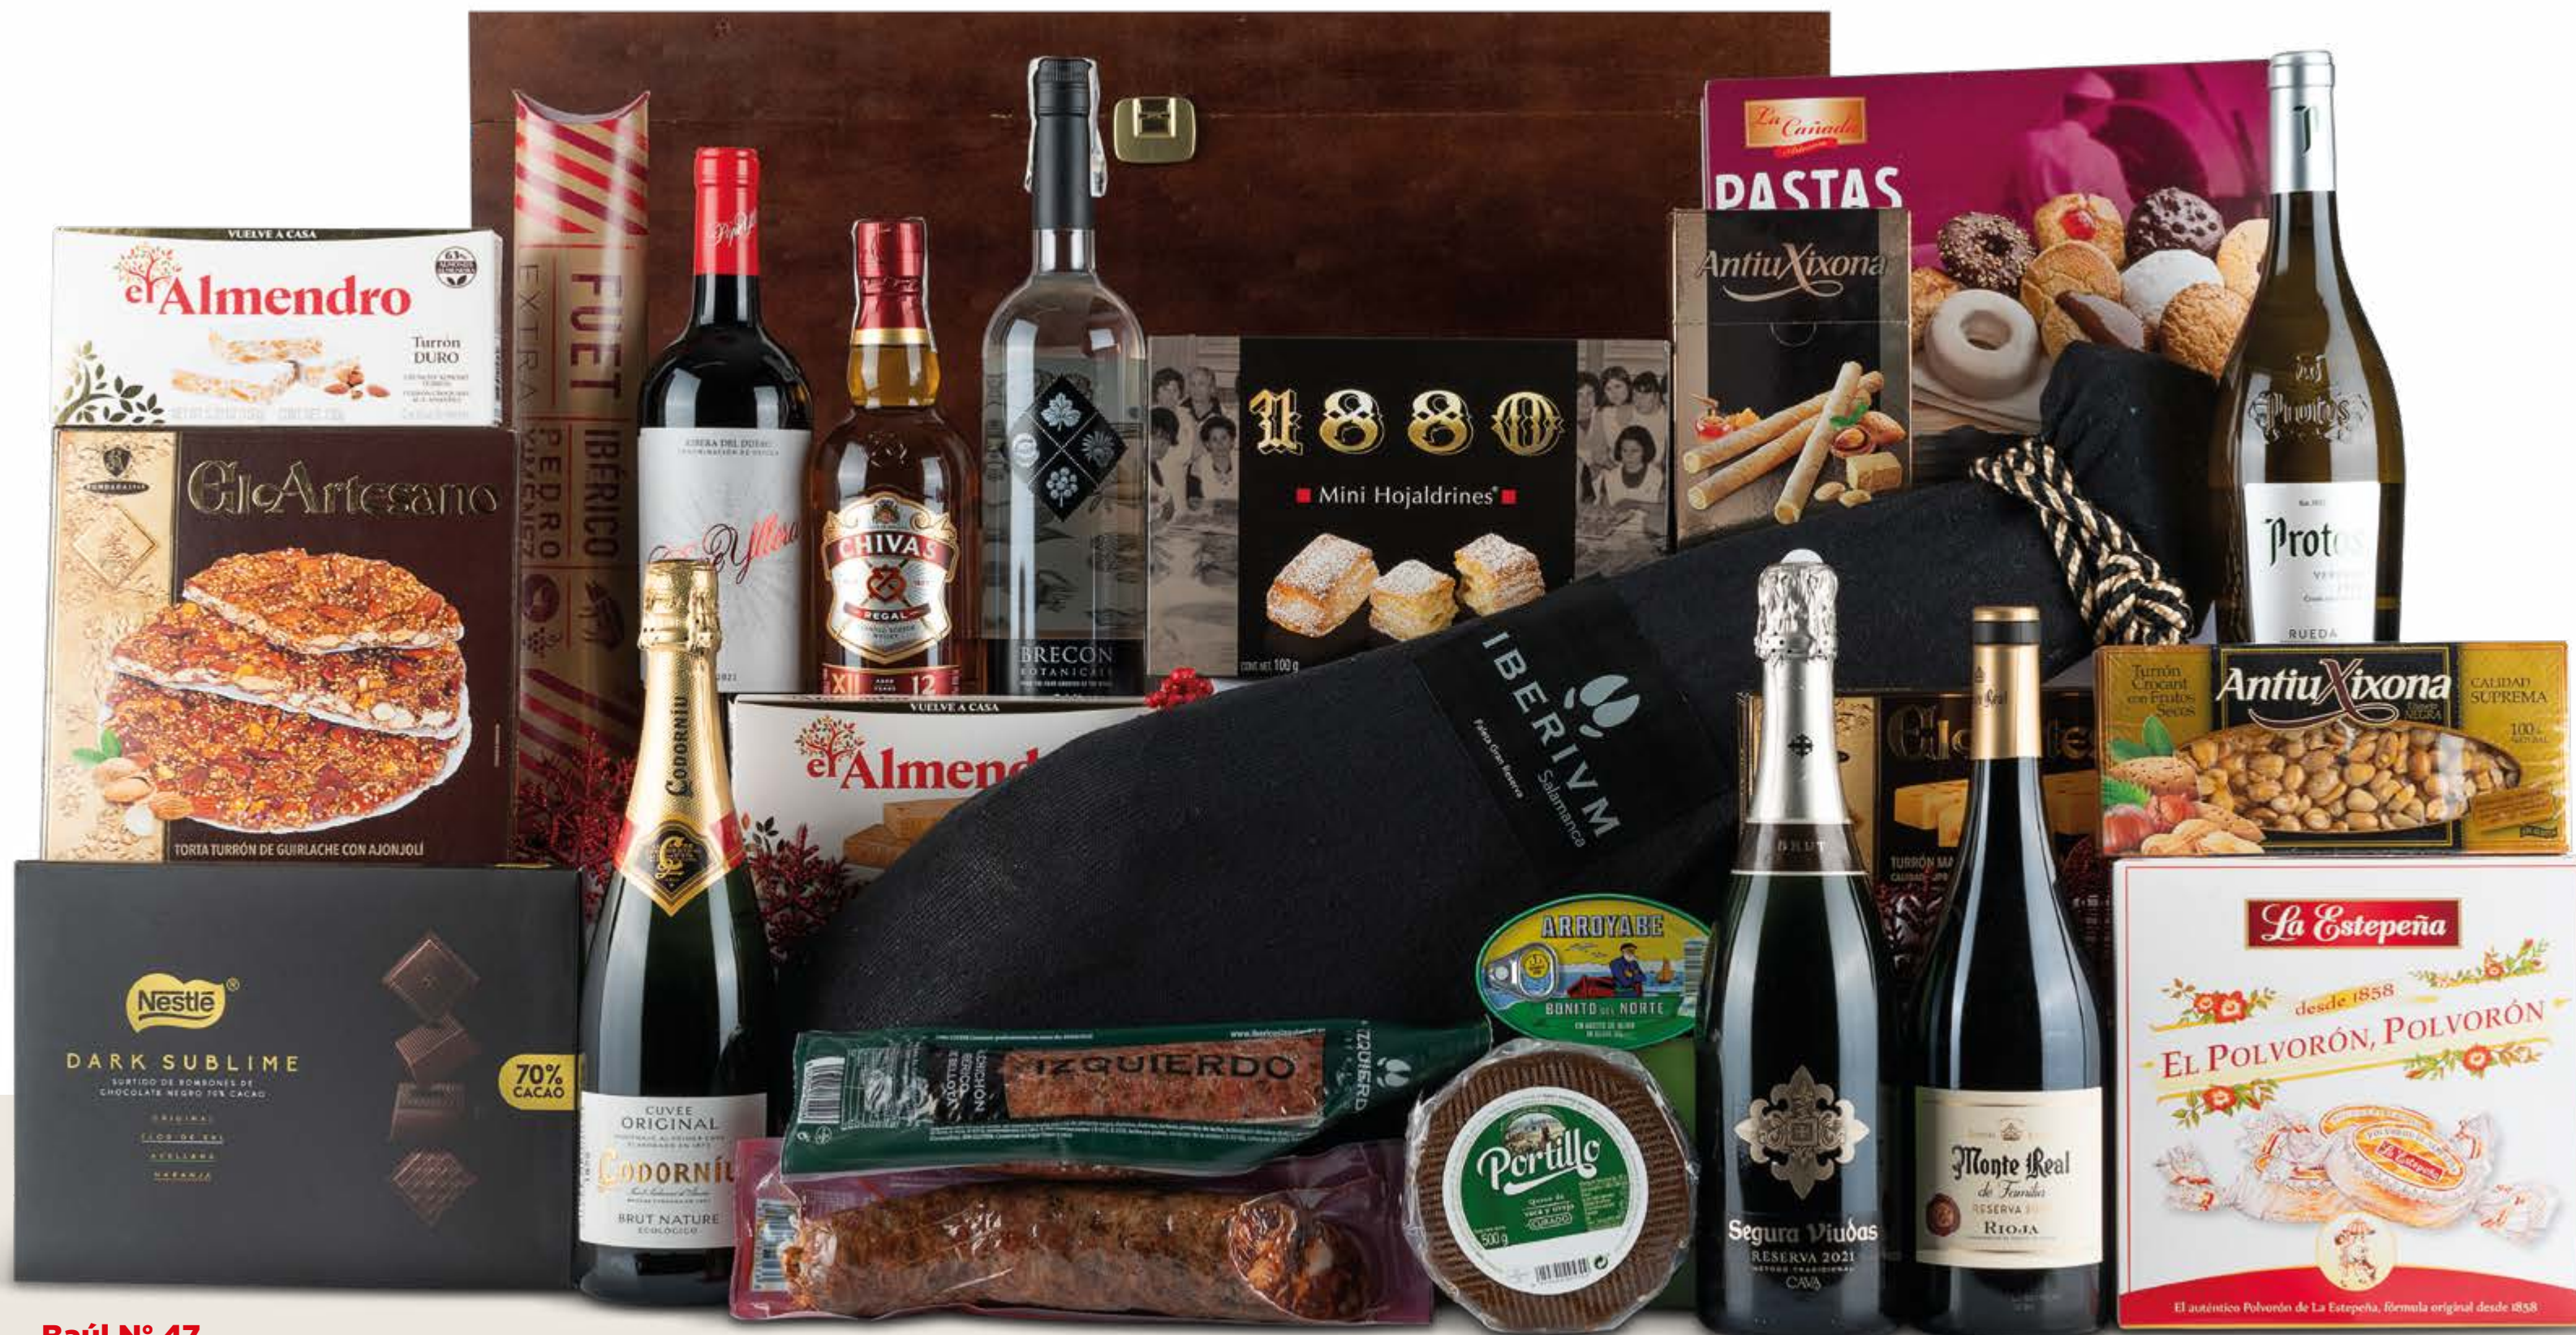

Baúl N° 47
237,85 + IVA

Licores, Vinos y Cavas

- 1 Bot. Cava Brut Nature CORDORNIU Cuvée Original 75cl
- 1 Bot. Cava Brut Reserva SEGURA VIUDAS 75cl
- 1 Bot. Vino Tinto MONTE REAL Reserva de la Familia D.O. Rioja 75cl
- 1 Bot. Vino Tinto PEPE YLLERA Roble D.O. Ribera Duero 75cl
- 1 Bot. Vino Blanco Verdejo PROTOS D.O. Rueda 75cl
- 1 Bot. Whisky Escocés 12 años CHIVAS REGAL 50cl
- 1 Bot. Ginebra Premium Limited Special Edition BRECON 70cl

Turrónes y Dulces

- 1 Pastilla Turrón Blando Suprema EL ALMENDRO 150g
- 1 Torta Guirlache Calidad Suprema EL ARTESANO 200g

- 1 Pastilla Turrón Duro Suprema EL ALMENDRO 150g
- 1 Pastilla Turrón Frutos Secos Crocant ANTIU XIXONA 150g
- 1 Pastilla Turrón Mazapán y Naranja con Chocolate EL ARTESANO 130g
- 1 Estuche Barquillos Rellenos de Turrón ANTIU XIXONA 75g
- 1 Estuche Mini Hojaldres 1880 100g
- 1 Estuche Polvorón Polvorón LA ESTEPEÑA 150g
- 1 Estuche Pastas Surtidas LA CAÑADA 400g
- 1 Estuche Bombones Dark Sublime NESTLÉ 145g

Charcutería

- 1 Paleta Gran Reserva Etiqueta Negra Salamanca IBERIUM 4,5 Kg aprox.
- 1 Fuet Extra Ibérico al Pedro Ximenez CONSERVAS JABUGO 150g

- 1 Pieza Chorizo Cular Ibérico Bellota Salamanca IZQUIERDO 425g
- 1 Pieza Salchichón Cular Ibérico Bellota Salamanca IZQUIERDO 425g
- 1 Queso Mini Mezcla Curado PORTILLO 500g

Conservas y Otros

- 1 Lata Bonito del Norte en Aceite de Oliva ARROYABE 1/4 Oval
- 1 Baúl Madera
- 1 Funda Cartón Baúl

Participación 1 euro en la LOTERÍA DEL NIÑO 2025 previo registro en tulotero.com

Baúl N° 48
318,51 + IVA

Mismo contenido Baúl 47 cambiando la Paleta salamanca IBERIUM por 1 Jamon Gran Reserva Etiqueta Negra Salamanca IBERIUM 7 Kg aprox.